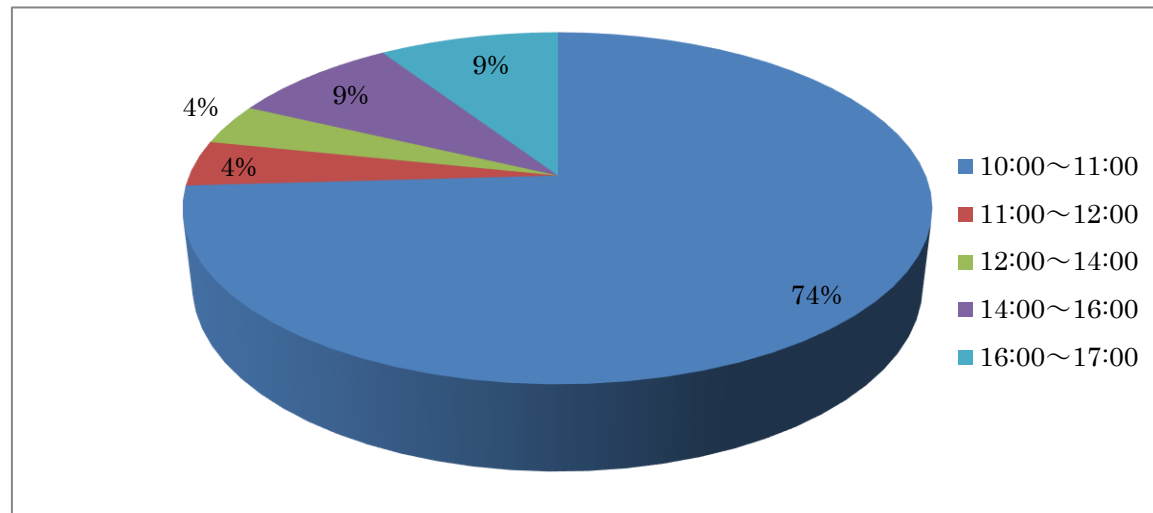

来館者・・・2023年度・3月末日現在 5,142人(総来館者 57,961人)

■来館者・サロン利用人数の推移

■利用時間帯

3月8日～10日に行った
市民活動フェア来場者(10:00～16:00間)を
10:00～11:00の時間帯内一括で入力しています。