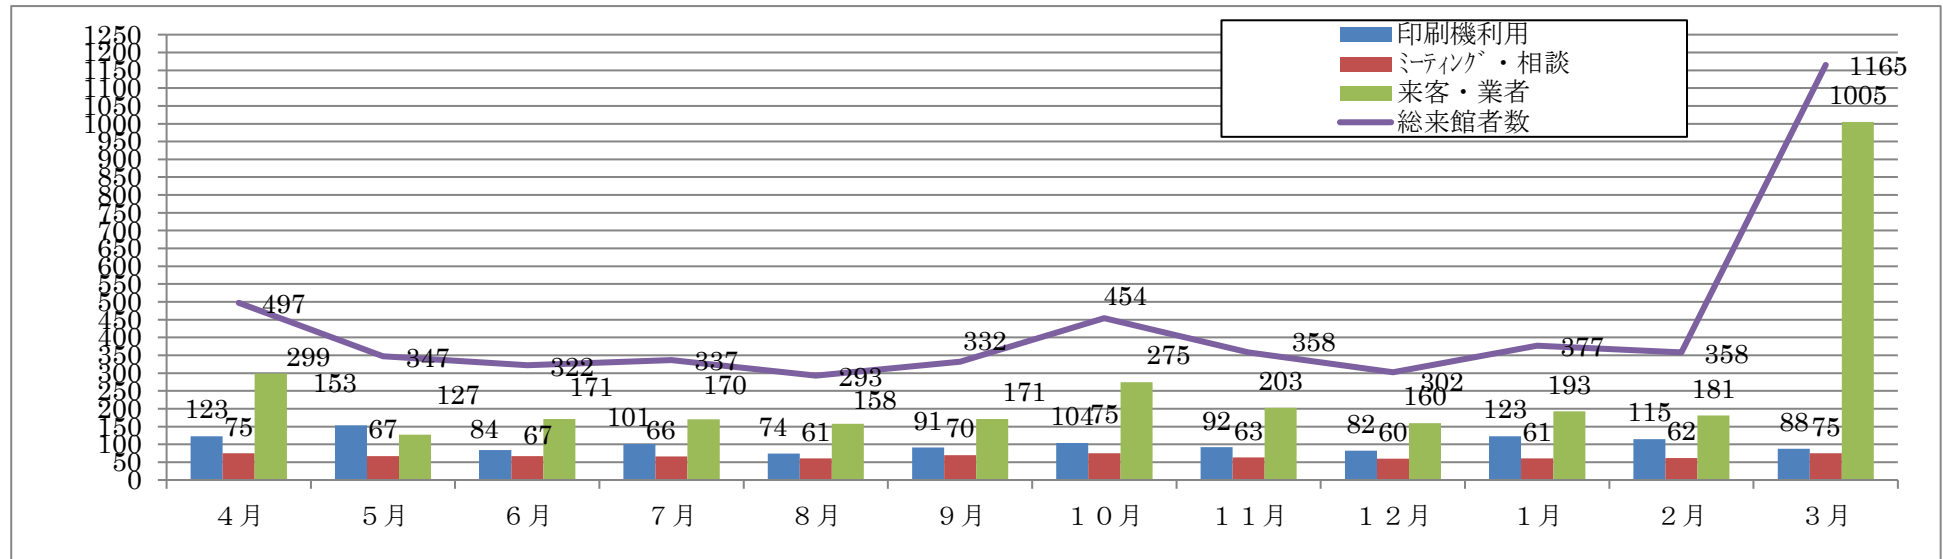

来館者・・・2023年度・3月末日現在 5,142人(総来館者 57,961人)

■来館者・サロン利用人数の推移

■利用時間帯

3月8日～10日に行った
市民活動フェア来場者(10:00～16:00間)を
10:00～11:00の時間帯内一括で入力しています。